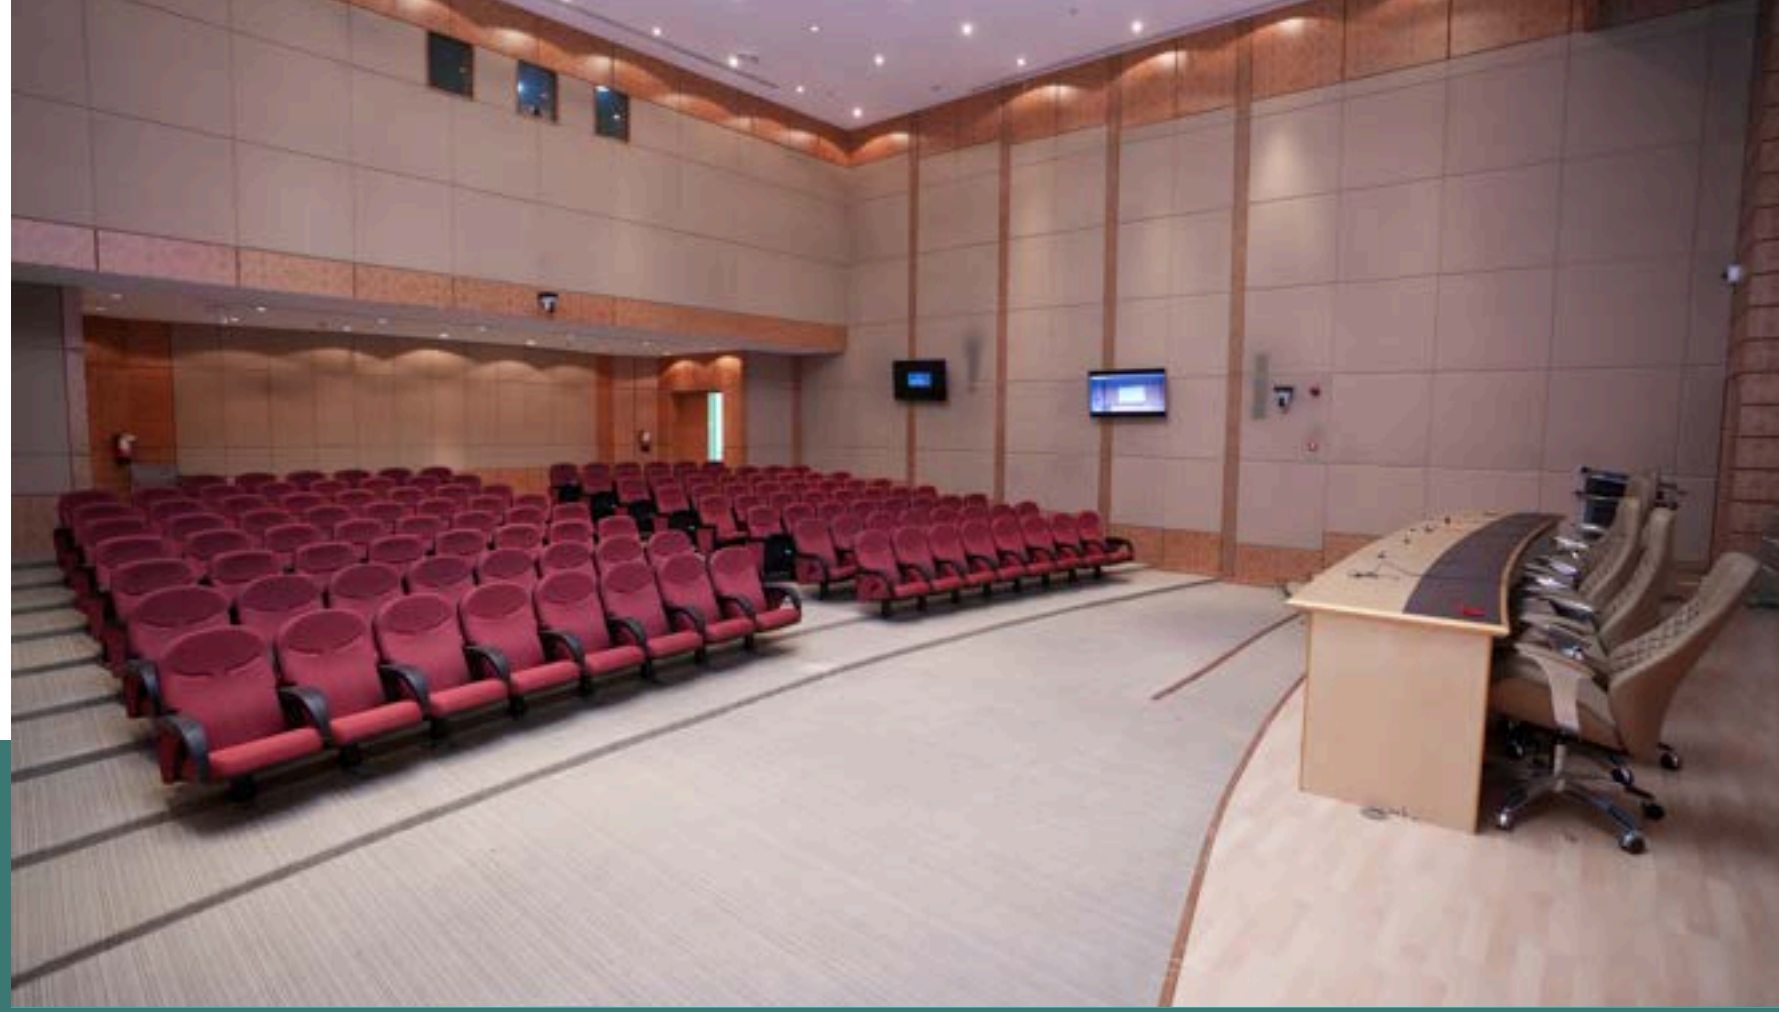

مسارح وقاعات المدينة الجامعية في محافظة الخرج 2024 م

 التجهيزات	 السعة	 الموقع	 المبنى	 المنشأة
شاشة 8x4 صوتيات	300-400 شخص	الدور الأرضي	كلية الطب	المسرح

 التجهيزات	 السعة	 الموقع	 المبنى	 المنشأة
2 شاشات بلازما صوتيات امكانية الربط الشبكي	40-50 شخص	الدور الأول	كلية الطب	قاعة تدريب كبار الشخصيات

 التجهيزات	 السعة	 الموقع	 المبنى	 المنشأة
بروجكتر صوتيات	100-150 شخص	الدور الأرضي	كلية الهندسة	المسرح

 التجهيزات	 السعة	 الموقع	 المبنى	 المنشأة
بروجكتر صوتيات	100-200 شخص	الدور الأرضي	كلية إدارة الأعمال	المسرح

 التجهيزات	 السعة	 الموقع	 المبنى	 المنشأة
شاشة برجكتر	60	الدور الأول	كلية إدارة الأعمال	قاعة رواد الأعمال